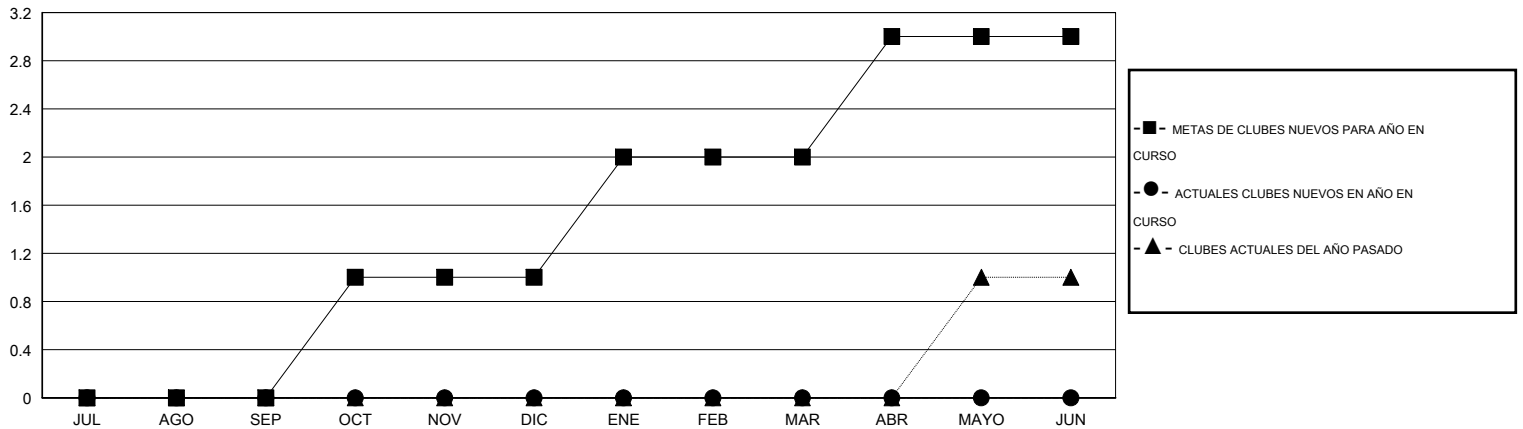

MONTHLY MEMBERSHIP PROGRESS REPORT

District O 5

Results as of: 10/31/2014

GMT: Pedro Marrello

UBICACIÓN ARGENTINA

GMT DE AE 3

Clubes					socios				
RESULTADOS DE 2014-2015					RESULTADOS DE 2014-2015				
TRIMESTRE	META DE CLUBES NUEVOS	NUEVOS CLUBES	CLUBES DADOS DE BAJA	GANANCIA/PÉRDIDA NETA	TRIMESTRE	META DE SOCIOS NUEVOS	SOCIOS FUNDADORES Y NUEVOS SOCIOS AÑADIDOS	SOCIOS DADOS DE BAJA	GANANCIA/PÉRDIDA NETA
JUL/AGO/SEP	0	0	2	-2	JUL/AGO/SEP	9	22	42	-20
OCT/NOV/DIC	1	0	0	0	OCT/NOV/DIC	24	10	4	6
ENE/FEB/MAR	1	0	0	0	ENE/FEB/MAR	26	0	0	0
ABR/MAYO/JUN	1	0	0	0	ABR/MAYO/JUN	27	0	0	0

METAS Y CIFRA ACUMULATIVA DE CLUBES NUEVOS

METAS Y CIFRA ACUMULATIVA DE SOCIOS

CLUBES DADOS DE BAJA: 2	20 CLUBS OF 51 AÑADIERON 1 O MÁS SOCIOS NUEVOS	<u>DISTRIBUCIÓN POR SEXO</u>
		MASCULINO 582 (63.40%)
		FEMENINO 336 (36.60%)
<u>SOCIOS DADOS DE BAJA</u>	CLIC AQUÍ PARA DATOS DE SALUD DE CLUB	SOCIOS EN UNIDAD FAMILIAR 212
FALLECIDOS 3		CABEZA DE FAMILIA 99
CLUB CANCELADO 21		NO ES CABEZA DE FAMILIA 113
OTRO 22		
TOTAL 46		