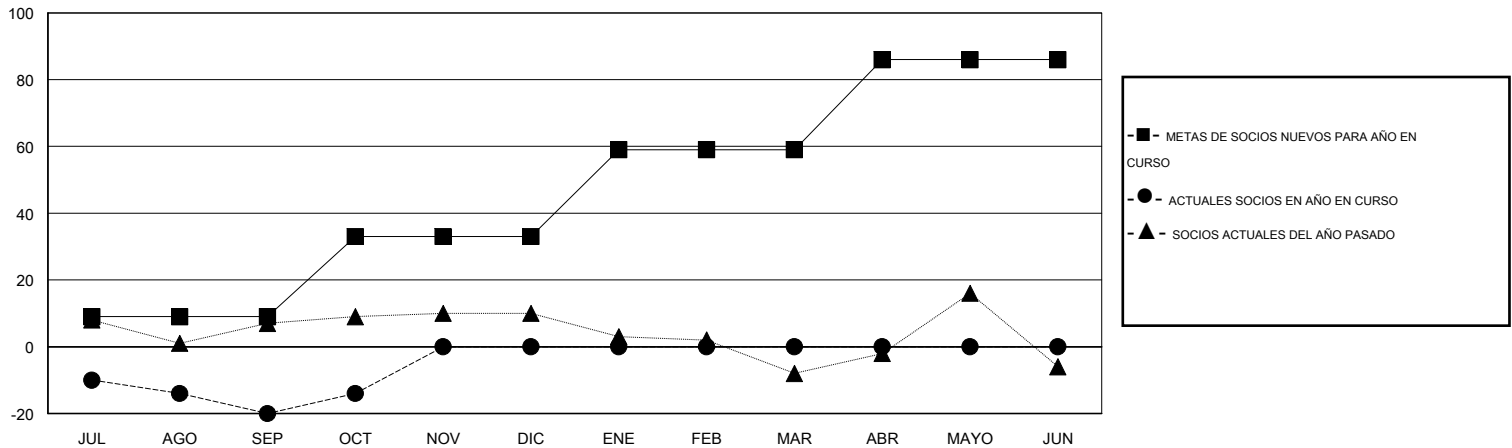

MONTHLY MEMBERSHIP PROGRESS REPORT

District O 5

Results as of: 10/31/2014

GMT: Pedro Marrello

UBICACIÓN ARGENTINA

GMT DE AE 3

Clubes					socios				
RESULTADOS DE 2014-2015					RESULTADOS DE 2014-2015				
TRIMESTRE	META DE CLUBES NUEVOS	NUEVOS CLUBES	CLUBES DADOS DE BAJA	GANANCIA/PÉRDIDA NETA	TRIMESTRE	META DE SOCIOS NUEVOS	SOCIOS FUNDADORES Y NUEVOS SOCIOS AÑADIDOS	SOCIOS DADOS DE BAJA	GANANCIA/PÉRDIDA NETA
JUL/AGO/SEP	0	0	2	-2	JUL/AGO/SEP	9	22	42	-20
OCT/NOV/DIC	1	0	0	0	OCT/NOV/DIC	24	10	4	6
ENE/FEB/MAR	1	0	0	0	ENE/FEB/MAR	26	0	0	0
ABR/MAYO/JUN	1	0	0	0	ABR/MAYO/JUN	27	0	0	0

METAS Y CIFRA ACUMULATIVA DE CLUBES NUEVOS

METAS Y CIFRA ACUMULATIVA DE SOCIOS

CLUBES DADOS DE BAJA: 2	20 CLUBS OF 51 AÑADIERON 1 O MÁS SOCIOS NUEVOS	<u>DISTRIBUCIÓN POR SEXO</u>
		MASCULINO 582 (63.40%)
		FEMENINO 336 (36.60%)
<u>SOCIOS DADOS DE BAJA</u>	CLIC AQUÍ PARA DATOS DE SALUD DE CLUB	SOCIOS EN UNIDAD FAMILIAR 212
FALLECIDOS 3		CABEZA DE FAMILIA 99
CLUB CANCELADO 21		NO ES CABEZA DE FAMILIA 113
OTRO 22		
TOTAL 46		